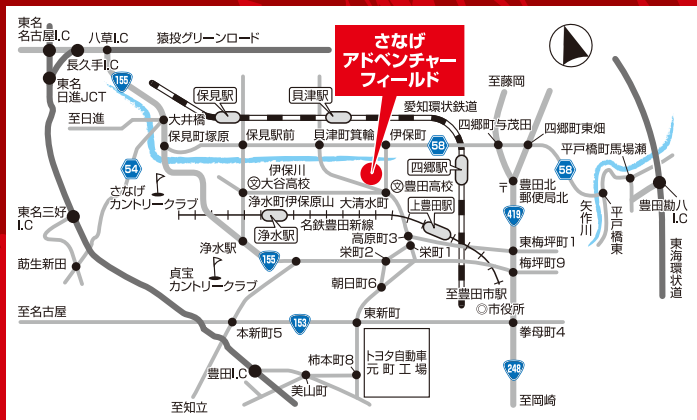

フードコーナー(有料)

クラウングリーティング

大道芸で皆さまをおもてなし。

随時実施

懐かしい遊びコーナー

クルマ工作教室(対象 小学生)

親子で気軽に楽しめる工作キットで秋の思い出作りに! ※数に限りがあります。

■ アクセスマップ (住所: 豊田市伊保町向山16-1 TEL:0565-46-5551)

■ おクルマでご来場の場合

- 東海環状自動車道 豊田勘八インターより7km
- 東名豊田インターより8km
- 東名三好インターより9km
- 東名名古屋インターより16km

■ 鉄道でご来場の場合

- 名鉄豊田新線上豊田駅より0.8km
- 愛知環状鉄道津津駅より1km
- 名鉄豊田新線浄水駅より1.6km
- 愛知環状鉄道四郷駅より2km

<ご注意>

※実施内容は変更になる場合がございます。※ペットを連れてのご来場はご遠慮ください。※ご不明な点は担当スタッフにおたずねください。